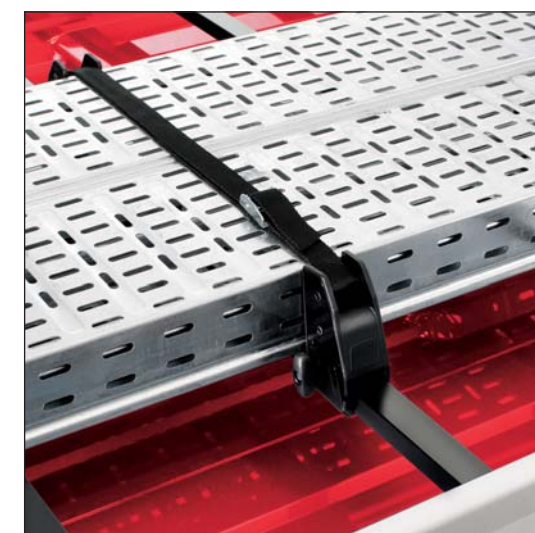

Caricatelo di tutto quello che serve.

Bagaglia in alluminio
Per Ducato passo corto.
Altezza media e bassa. Portata kg 100.
Dis. 50901488

Bagaglia in alluminio*
Per Ducato passo medio.
Altezza media e bassa. Portata kg 100.
Dis. 50901489

Bagaglia in alluminio*
Per Ducato passo lungo.
Altezza media e bassa. Portata kg 100.
Dis. 50901490

Scala pieghevole in alluminio
Altezza bassa.
Dis. 50901491

Scala pieghevole in alluminio*
Altezza media.
Dis. 50901538

Blocchi fermacarico
Kit da 2 pezzi.
Dis. 71803393