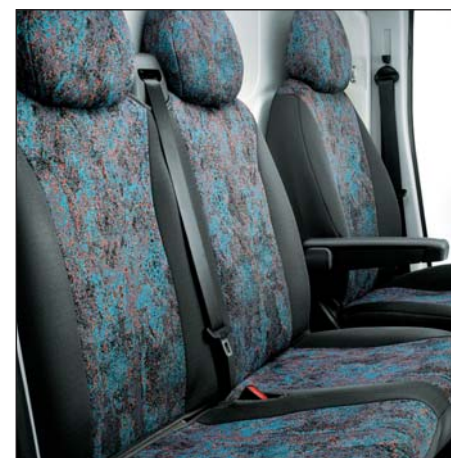

Fodere per 2 sedili singoli anteriori*
Dis. 50901502

Fodere per sedile e panchetta anteriori
Dis. 50901503

Fodere per sedili anteriori e posteriori*
Per versione panorama
Dis. 50901539