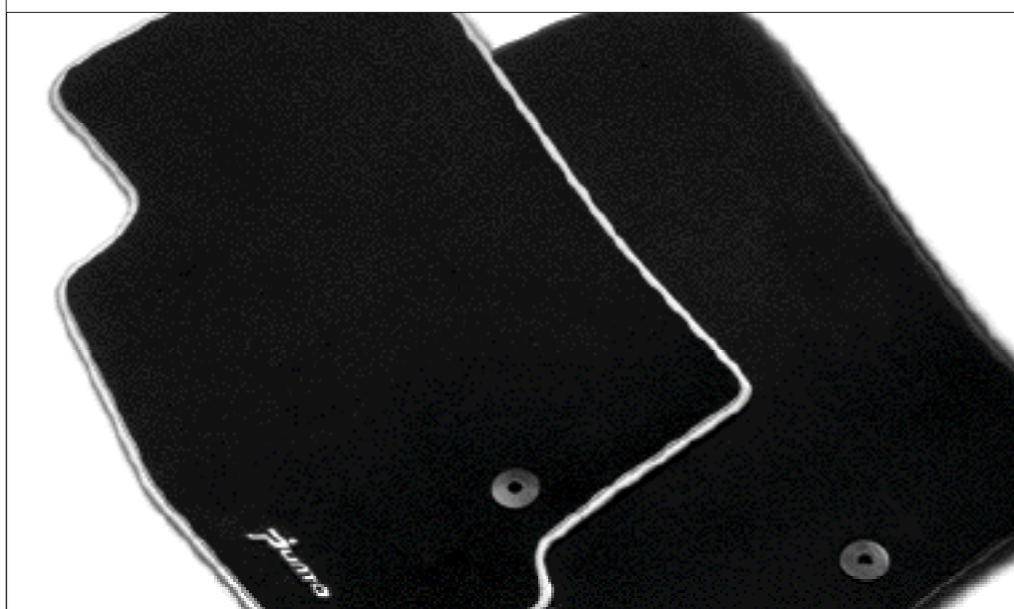

KIT SOVRATAPPETI
IN MOQUETTE

Nero bordo nero
con logo vettura GSN.

DIS. 50902269

Nero bordo grigio
con logo vettura GSN.

DIS. 50902270

* SOVRATAPPETI
IN GOMMA

Kit 2 pezzi anteriori.

DIS. 50901371

MOSTRINA LOOK ACCIAIO
SU COMANDI ALZACRISTALLI

Versione 2 tasti alzacristalli.

DIS. 50902161

* Versione 4 tasti alzacristalli.

DIS. 50902163

* GANCIO TRAINO
ESTRAIBILE ELLEBI

Cablaggi inclusi.

DIS. 50901286

* GANCIO TRAINO
ESTRAIBILE WESTFALIA

Cablaggi inclusi.

DIS. 50901295

* GANCIO TRAINO
FISSO ELLEBI

Cablaggi inclusi.

DIS. 71803243