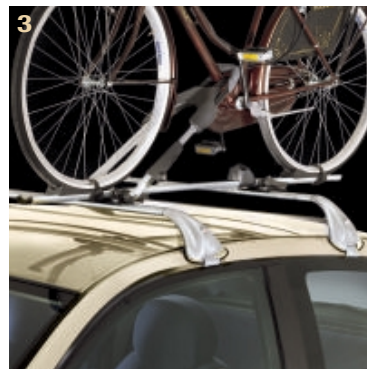

### 5 KIT BATTICALCAGNO

In alluminio.

50901083

**1 BARRE PORTATUTTO**  
In alluminio anodizzato.  
Portata kg 40.  
50901023

**2 PORTASCI**  
50900623

**3 PORTABICI**  
Consente il trasporto di biciclette con telaio "oversize".  
50901143

\* **PORTABICI**  
Per biciclette con telaio "standard".  
50901142

\* Foto non presente sul catalogo

4 PORTASURF  
50900822

\* GANCIO TRAINO  
Estraibile, a scomparsa totale.  
50901172

GANCIO TRAINO  
Estraibile.  
50901089