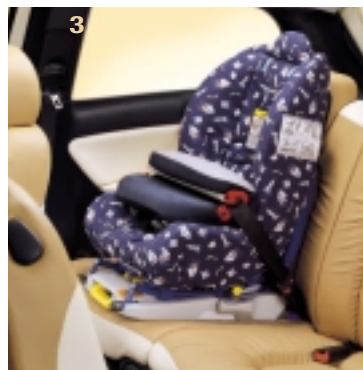

### 3 SEGGIOLINO PER BAMBINI "KIDDY ISOFIX"

Garantisce la massima protezione in caso d'urto grazie all'ancoraggio previsto sulla vettura. Per bambini fino a 18 kg di peso.

50900850

(Di prossima commercializzazione)

### 4 CULLA

Per bambini fino a 10 kg di peso.

50900222

\* TENDINA PER CULLA

50900287

\* Foto non presente sul catalogo

#### \* KIT ANTIFURTO SATELLITARE METASAT

In un kit costituito da una centralina di ridottissime dimensioni, da un GSM Dual Band integrato con dispositivo vivavoce (OPT), da un sensore antisollevamento ed un blocco avviamento, sono racchiusi servizi e tecnologie avanzatissime. L'attivazione del sistema è semplice e automatica. Collegata alla batteria dell'auto, la periferica lavora costantemente a basso consumo di corrente. Quando il conducente abbandona l'autovettura, con l'apertura di qualsiasi porta del veicolo e dopo 60 secondi, si attivano automaticamente il satellitare e il blocco avviamento. L'inserimento viene segnalato dalla tastiera (se presente) e dall'accensione del led rosso lampeggiante.