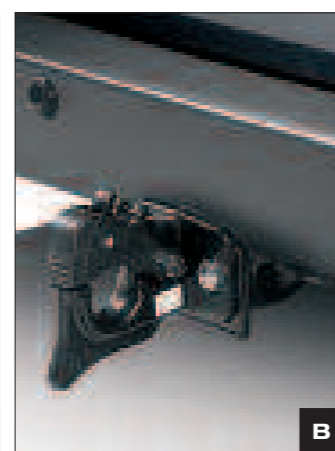

* BAGAGLIERA TETTO ALTO PASSO LUNGO

Completa di un rullo di caricamento.
Portata max kg 170.

DIS. 71803625

BAGAGLIERA TETTO BASSO CORTA

Completa di un rullo di caricamento.
Portata max kg 170.

DIS. 71803623

* BAGAGLIERA TETTO BASSO LUNGA

Completa di un rullo di caricamento.
Portata max kg 170.

DIS. 71803624

* SCALA TETTO BASSO

Portata max kg 100.

DIS. 71803640

* SCALA TETTO ALTO

Portata max kg 100.

DIS. 71803641

BARRE PORTATUTTO IN ACCIAIO NERE

Vendute singolarmente.
Capacità di carico max ammissibile
per 3 barre kg 100.

DIS. 71803622

* RULLO DI CARICAMENTO AGGIUNTIVO

DIS. 71803626

(A) GANCIO A SFERA
CON PERNO

Adatto a tutti i tipi
di rimorchio.
Portata max kg 2000.

DIS. 71803631

(B) GANCIO AD UNCINO

Adatto a tutti i tipi
di rimorchio eccetto roulotte.
Portata max kg 2000.

DIS. 71803632

(C) GANCIO AD UNCINO
CON SFERA

Adatto a tutti i tipi
di rimorchio.
Portata max kg 2000.

DIS. 71803633

(D) GANCIO AD ATTACCO
MECCANICO

Adatto al traino di roulotte.
Portata max kg 2000.

DIS. 71803634

CAVI DI CONNESSIONE
GANCIO TRAINO

A 7/13 poli

DIS. 71803635

A 13 poli

DIS. 71803636

A 7+7 poli

DIS. 71803637

BASE GANCIO TRAINO

Necessaria per abbinare
gancio traino
e cavi di connessione.

DIS. 71803627

*Foto non disponibile sul catalogo.