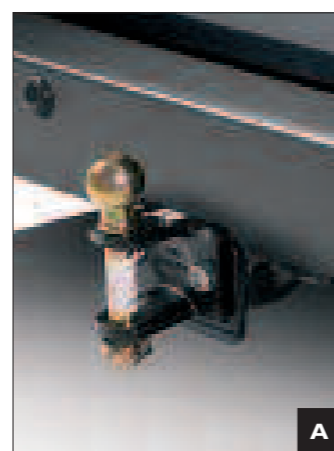

* BAGAGLIERA TETTO ALTO PASSO LUNGO

Completa di un rullo di caricamento.
Portata max kg 170.

DIS. 71803625

BAGAGLIERA TETTO BASSO CORTA

Completa di un rullo di caricamento.
Portata max kg 170.

DIS. 71803623

* BAGAGLIERA TETTO BASSO LUNGA

Completa di un rullo di caricamento.
Portata max kg 170.

DIS. 71803624

* SCALA TETTO BASSO

Portata max kg 100.

DIS. 71803640

* SCALA TETTO ALTO

Portata max kg 100.

DIS. 71803641

BARRE PORTATUTTO IN ACCIAIO NERE

Vendute singolarmente.
Capacità di carico max ammissibile
per 3 barre kg 100.

DIS. 71803622

* RULLO DI CARICAMENTO AGGIUNTIVO

DIS. 71803626

(A) GANCIO A SFERA
CON PERNO

Adatto a tutti i tipi
di rimorchio.
Portata max kg 2000.

DIS. 71803631

(B) GANCIO AD UNCINO

Adatto a tutti i tipi
di rimorchio eccetto roulotte.
Portata max kg 2000.

DIS. 71803632

(C) GANCIO AD UNCINO
CON SFERA

Adatto a tutti i tipi
di rimorchio.
Portata max kg 2000.

DIS. 71803633

(D) GANCIO AD ATTACCO
MECCANICO

Adatto al traino di roulotte.
Portata max kg 2000.

DIS. 71803634

CAVI DI CONNESSIONE
GANCIO TRAINO

A 7/13 poli

DIS. 71803635

A 13 poli

DIS. 71803636

A 7+7 poli

DIS. 71803637

BASE GANCIO TRAINO

Necessaria per abbinare
gancio traino
e cavi di connessione.

DIS. 71803627

*Foto non disponibile sul catalogo.